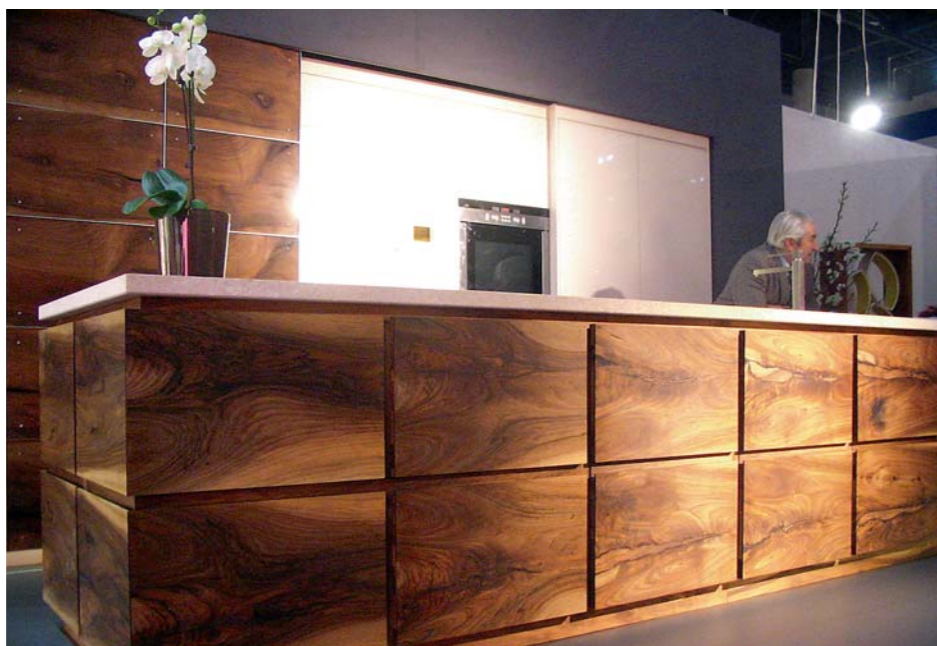

Kodu süda – köök

KÖÖGIST ON SAANUD ELUASEME seltskondlik keskpunkt, kus päeva lõppedes pere kokku saab, et ühiselt süüa teha, einestada ja aega veeta.

“Kööki planeerides on tähtis leida lahendus, mis arvestaks omaniku elu- ja toitumisharjumustega. Iga inimene on isiksus ja vajab hoolikalt läbimõeldud kööki,” täpsustab Matthäus Unterberger, köökide tootja VKG juhataja.

→ Tislermeister Anton Farthoferi valmistatud täispuitmööbel.

Kergelt puhastatavast materjalist tööpinnad on moodsas köögis asendamatud.

↗ Toekad lauad, kapid ja riiulid peavad ajahambale kindlasti vastu.

→ Ebatavaline materjalide kooslus muudab ekstravagantseks iga ruumi.

Official Worldwide
Olympic Partner

Panasonic
ideas for life

**KAS SEKUNDI MURDOSA
ON OLULINE?**

Sekundi murdosast sõltab, kas võidate või kaotate.
Oled edukas või hävid.
Kas märkad või mitte.
Panasonic Viera edastab liikumist paremini kui ita varem.
Sest iga hetk on oluline.

IGA DETAIL ON OLULINE.

VIERA

**FULL
HD**

www.panasonic.ee